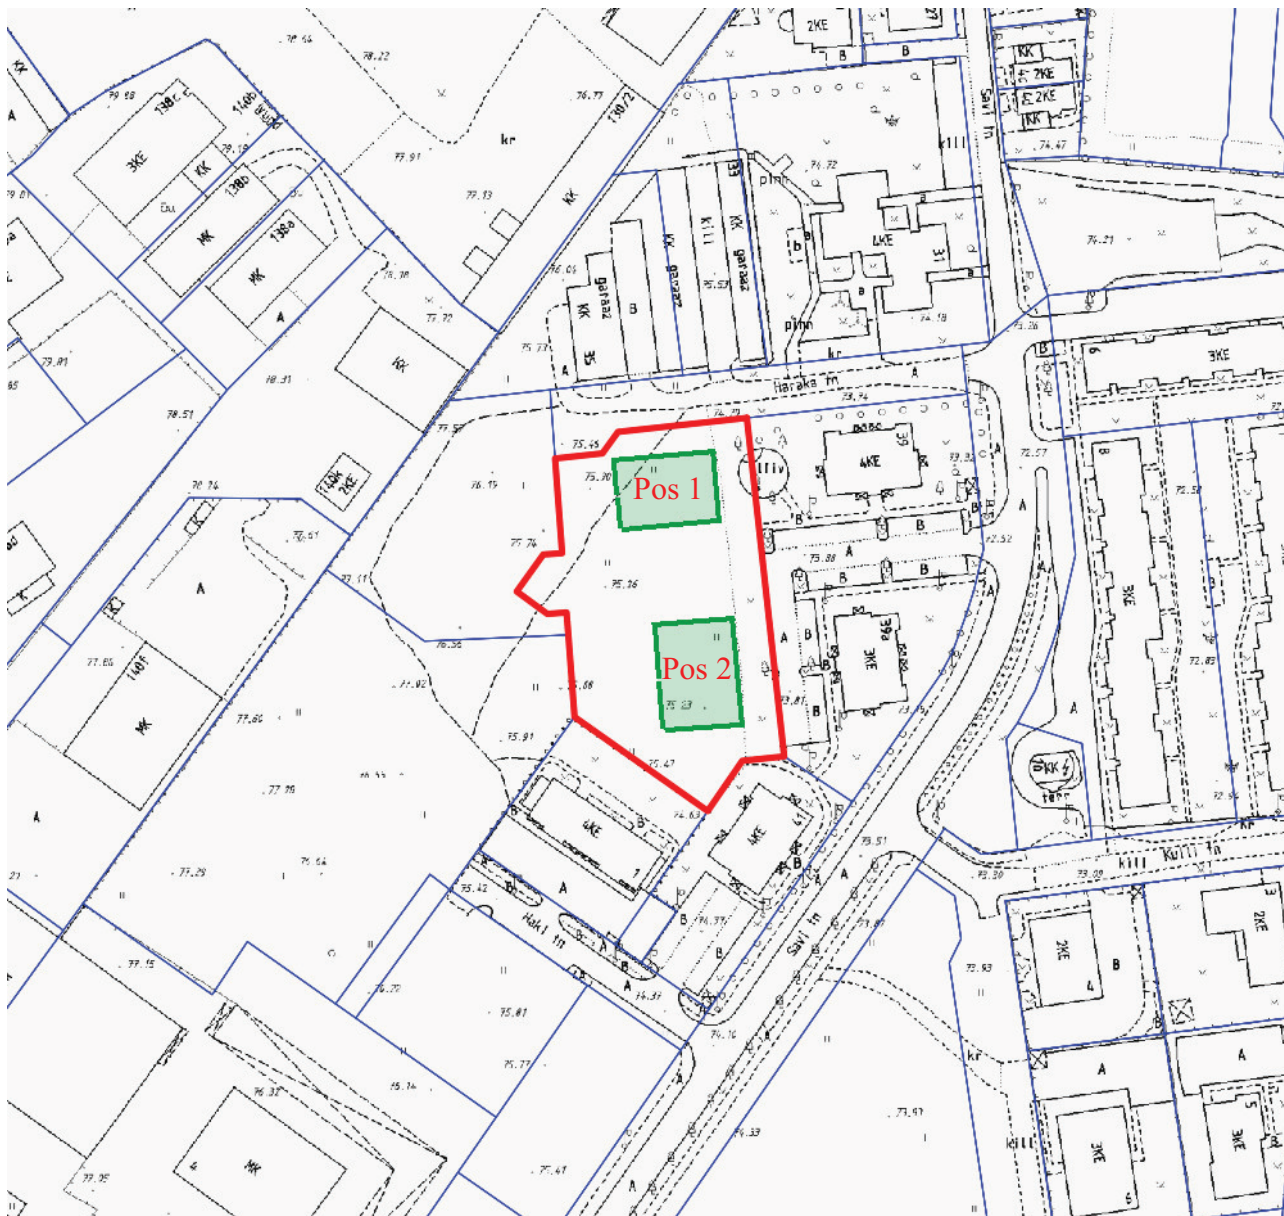

Hoonetele aadresside määramise ja katastriüksuse aadressi muutmise asendiplaan

Savi tn 37

1 : 2000

Pos 1: ehitatav hoone, millele määratakse aadressiks Savi tn 37;

Pos 2: ehitatav hoone, millele määratakse aadressiks Savi tn 37a;

Uus katastriüksuse aadress: Savi tn 37 // 37a.

Leppemärgid

-  Krundi piir
-  Hoone kontuur

Koostas: **Taavi Pedaja**

Kuupäev: **19.10.2015**